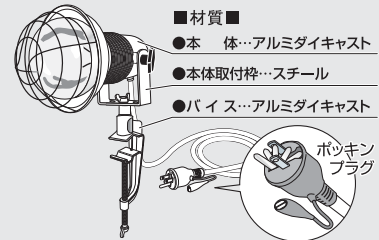

### 安全水銀投光器 (バラストレス球)

300w・500w・750w

### 安全投光器 (レフ球) 200w・300w・500w

#### 特長と材質

- U型の本体取付枠によりコネクター部分の破損がなくなりました。
- 電源コードの取出口が下向きのため、折損が少ない。
- 使って安心な本体アース付(ポッキングプラグ付)
- オプション部品(強力鍛造パイプなど)の使用により多種多様な使い方ができる。
- 放熱効果の高い、放熱用リブ付