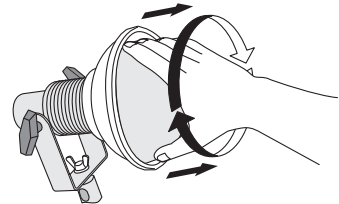

# 注意

取扱いを誤った場合、危険な状態がおこる可能性があり、傷害や軽傷などを負う可能性や物的損害の発生が想定される場合を示します。

- ⚠ 角度調整ネジやバイスのネジは確実に締付けて、安定した場所に取付けてください。  
●不完全な場合、落下などの原因になります。
- ⚠ 点灯中や消灯直後は投光器にふれたり、移動はしないでください。  
●ヤケドや破損などの原因になります。
- ⚠ 点灯場所を離れる時は、必ず電源プラグを抜いて消灯を確認してください。  
●火災などの原因になります。
- ⚠ 電源コードは、絶対に投光器の各部分に触れたり近づけての使用はしないでください。  
●破損や溶解などにより、火災や感電などの原因になります。
- ⚠ 電源コードを束ねたり針金などで固定しないでください。  
●火災や感電などの原因になります。
- ⚠ 長期間投光器を取付けたままの場合は、ご使用前に必ず各部分の点検や清掃などを実施してください。  
●落下や破損などの原因になります。
- ⚠ 日本国内仕様ですので海外で使用しないでください。

## ご使用になる前に

※輸送中および振動で電球がゆるむおそれがありますので、点灯しない場合は下記のように締付けてください。

電球の取付け・取りはずしは電源を切ってからおこなってください。  
点灯中および消灯直後の器具は高温になっていますので触らないでください。

電球を持って、手前に引張るようにしながらまわして締付けてください。

■総発売元