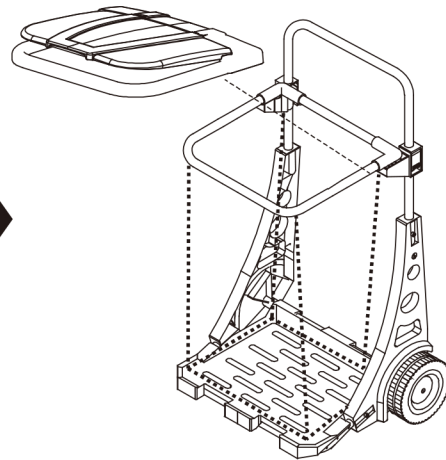

パーツリスト

1. カートスタンド 右側 × 1

2. カートスタンド 左側 × 1

3. ハンドル × 1

4. アジャストテーブル
バックホルダー × 2

5. ホイール × 1

6. 底部フレーム × 1

7. 上部フレーム × 1

8. 底部トレイ × 1

9. 上部フタ × 1

10. タイヤ × 2

11. タイヤカバー × 2

12. 壁掛け部品 × 2

13. ネジ大 × 4

13. ネジ小 × 4

GARDEN CARRY CART

STEP5

STEP6

STEP7

STEP8

※壁面などへ固定する場合は