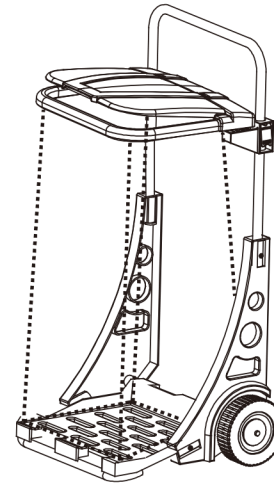

パーツリスト

1. カートスタンド 右側 × 1

2. カートスタンド 左側 × 1

3. ハンドル × 1

4. アジャストテーブル
バックホルダー × 2

5. ホイール × 1

6. 底部フレーム × 1

7. 上部フレーム × 1

8. 底部トレイ × 1

9. 上部フタ × 1

10. タイヤ × 2

11. タイヤカバー × 2

12. 壁掛け部品 × 2

13. ネジ大 × 4

13. ネジ小 × 4

GARDEN CARRY CART

STEP5

STEP6

STEP7

STEP8

※壁面などへ固定する場合は