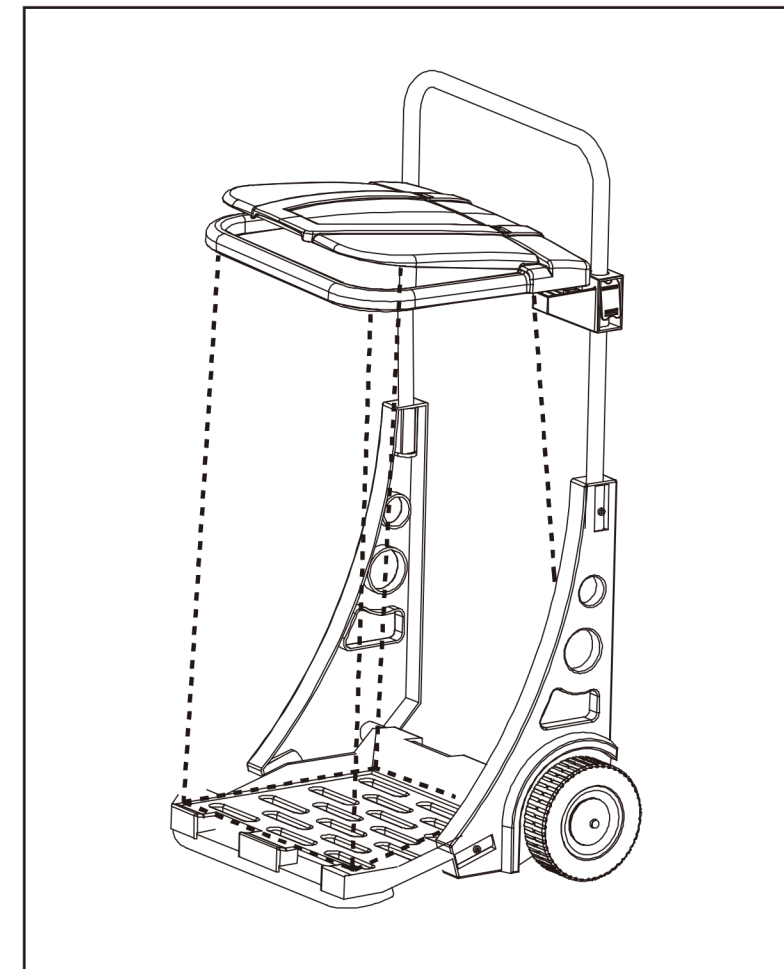

パーツリスト

1. カートスタンド 右側 × 1

2. カートスタンド 左側 × 1

3. ハンドル × 1

4. アジャストテーブル
バックホルダー × 2

5. ホイール × 1

6. 底部フレーム × 1

7. 上部フレーム × 1

8. 底部トレイ × 1

9. 上部フタ × 1

10. タイヤ × 2

11. タイヤカバー × 2

12. 壁掛け部品 × 2

13. ネジ大 × 4

13. ネジ小 × 4

GARDEN CARRY CART

ガーデンキャリーカート SGCC-1

【取扱説明書】

発売元 **藤原産業株式会社**

〒673-0433 兵庫県三木市福井2115-1 TEL.0794-86-8203