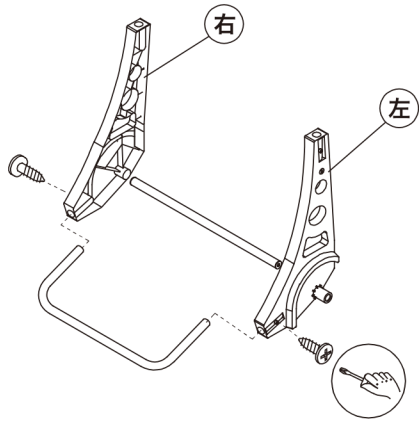

パーツリスト

1. カートスタンド 右側 × 1

2. カートスタンド 左側 × 1

3. ハンドル × 1

4. アジャストテーブル
バックホルダー × 2

5. ホイール × 1

6. 底部フレーム × 1

7. 上部フレーム × 1

ガーデンキャリーカート SGCC-1

【取扱説明書】

発売元 **藤原産業株式会社**

〒673-0433 兵庫県三木市福井2115-1 TEL.0794-86-8203

STEP1

STEP2

STEP3

STEP4