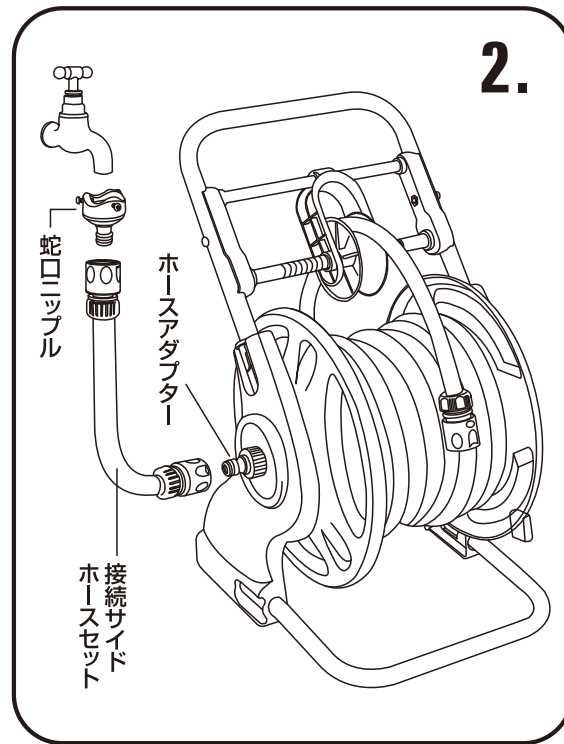

SHR-20DX

デラックスホースリールセット 20M

取扱説明書

ホースガイド付U型フレームを
本体フレーム差し込み口に差し込んで下さい。

蛇口ニップルを蛇口に取り付け、
接続サイドホースセットを蛇口ニップル・
本体ホースアダプターに取り付けて下さい。

散水ノズルをセットして下さい。

発売元 **藤原産業株式会社**
兵庫県三木市福井2115-1
TEL.0794-86-8203