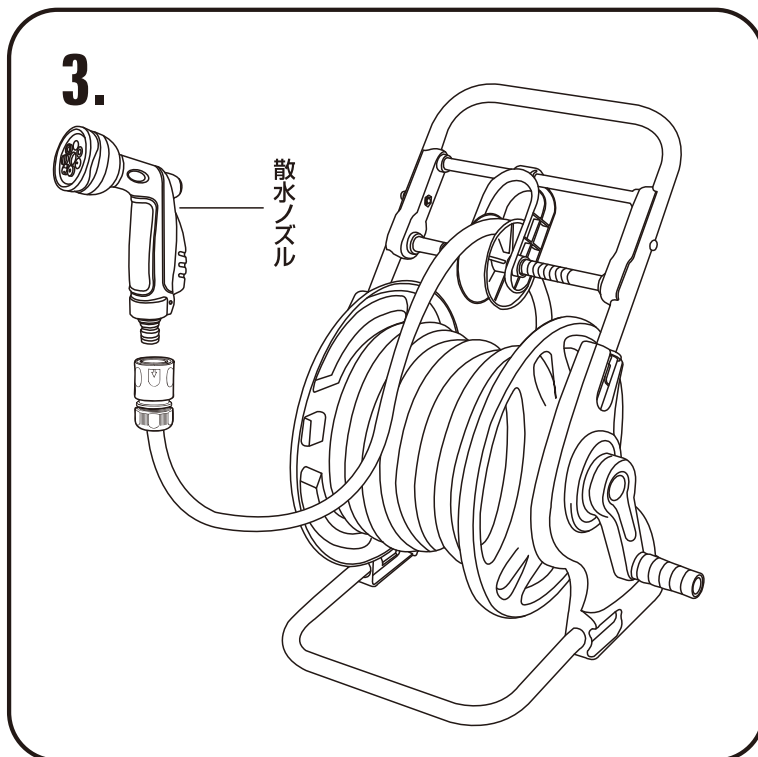

SHR-20DX

デラックスホースリールセット 20M

取扱説明書

ホースガイド付U型フレームを
本体フレーム差し込み口に差し込んで下さい。

蛇口ニップルを蛇口に取り付け、
接続サイドホースセットを蛇口ニップル・
本体ホースアダプターに取り付けて下さい。

散水ノズルをセットして下さい。

発売元 **藤原産業株式会社**
兵庫県三木市福井2115-1
TEL.0794-86-8203