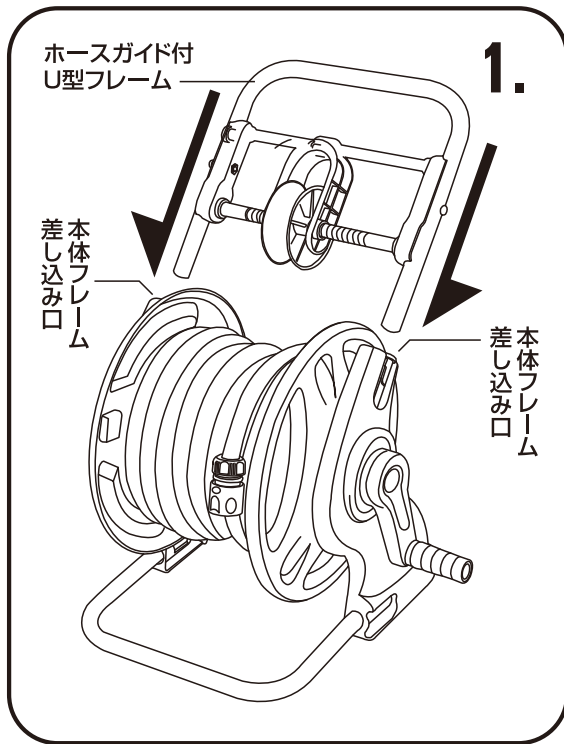

SHR-20DX

デラックスホースリールセット 20M

取扱説明書

ホースガイド付U型フレームを
本体フレーム差し込み口に差し込んで下さい。

蛇口ニップルを蛇口に取り付け、
接続サイドホースセットを蛇口ニップル・
本体ホースアダプターに取り付けて下さい。

散水ノズルをセットして下さい。

発売元 **藤原産業株式会社**
兵庫県三木市福井2115-1
TEL.0794-86-8203